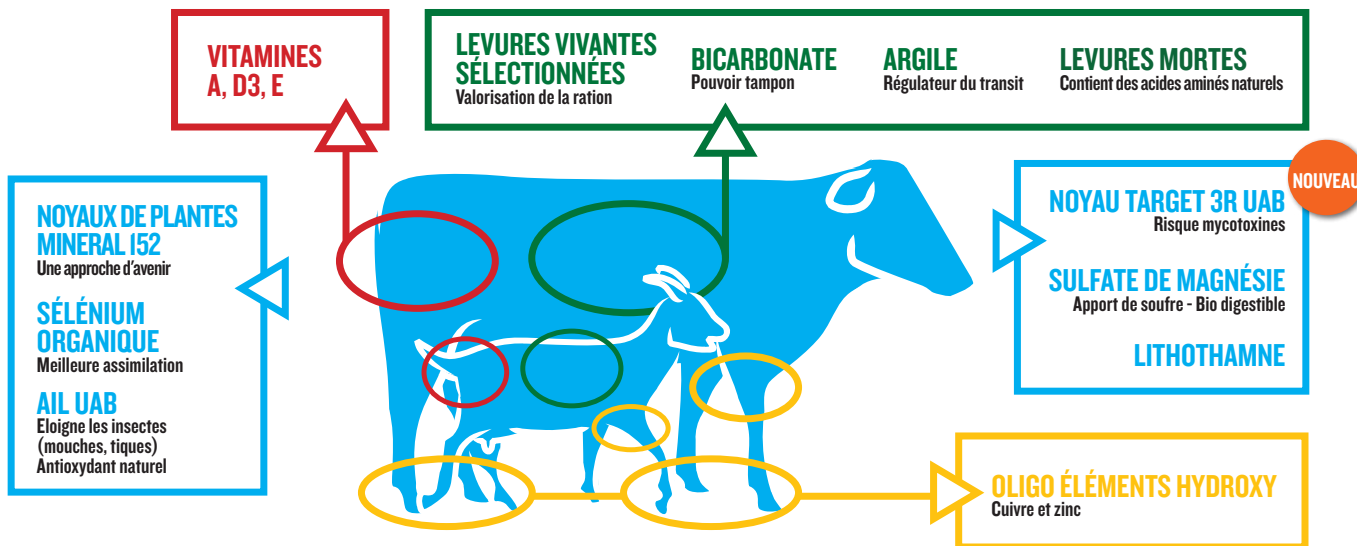

<sup>1</sup> Utilisable pour caprin. <sup>2</sup> Dont 5mg en sélénium organique.

## Formule à la carte

Disponible en poudre, semoule (par 650kg en sac 25kg ou big bag), granulé (par 1T en sac 25kg ou big bag). Demandez à votre technicien.

FORMULE	P	Ca	mg	Cu	Zn	Mn	Se	Vit A	Vit D3	Vit E	Iode	Cobalt

- Poudre
- Semoule
- Granulé
- 650kg
- 1000kg
- 1200kg
- Sac
- BB

#### UTILISATION

200g/jour pendant 5 jours.

**INTÉRÊT :** Gestion de la pression parasitaire. Modifie les conditions du milieu utile pour le développement des parasites aussi bien les nématodes (strongles digestifs) que les trématodes (petites et grandes douves, paramphystome). **Zéro délai d'attente** pour le lait et la viande, distribution facile, sans risque pour l'éleveur et les animaux.